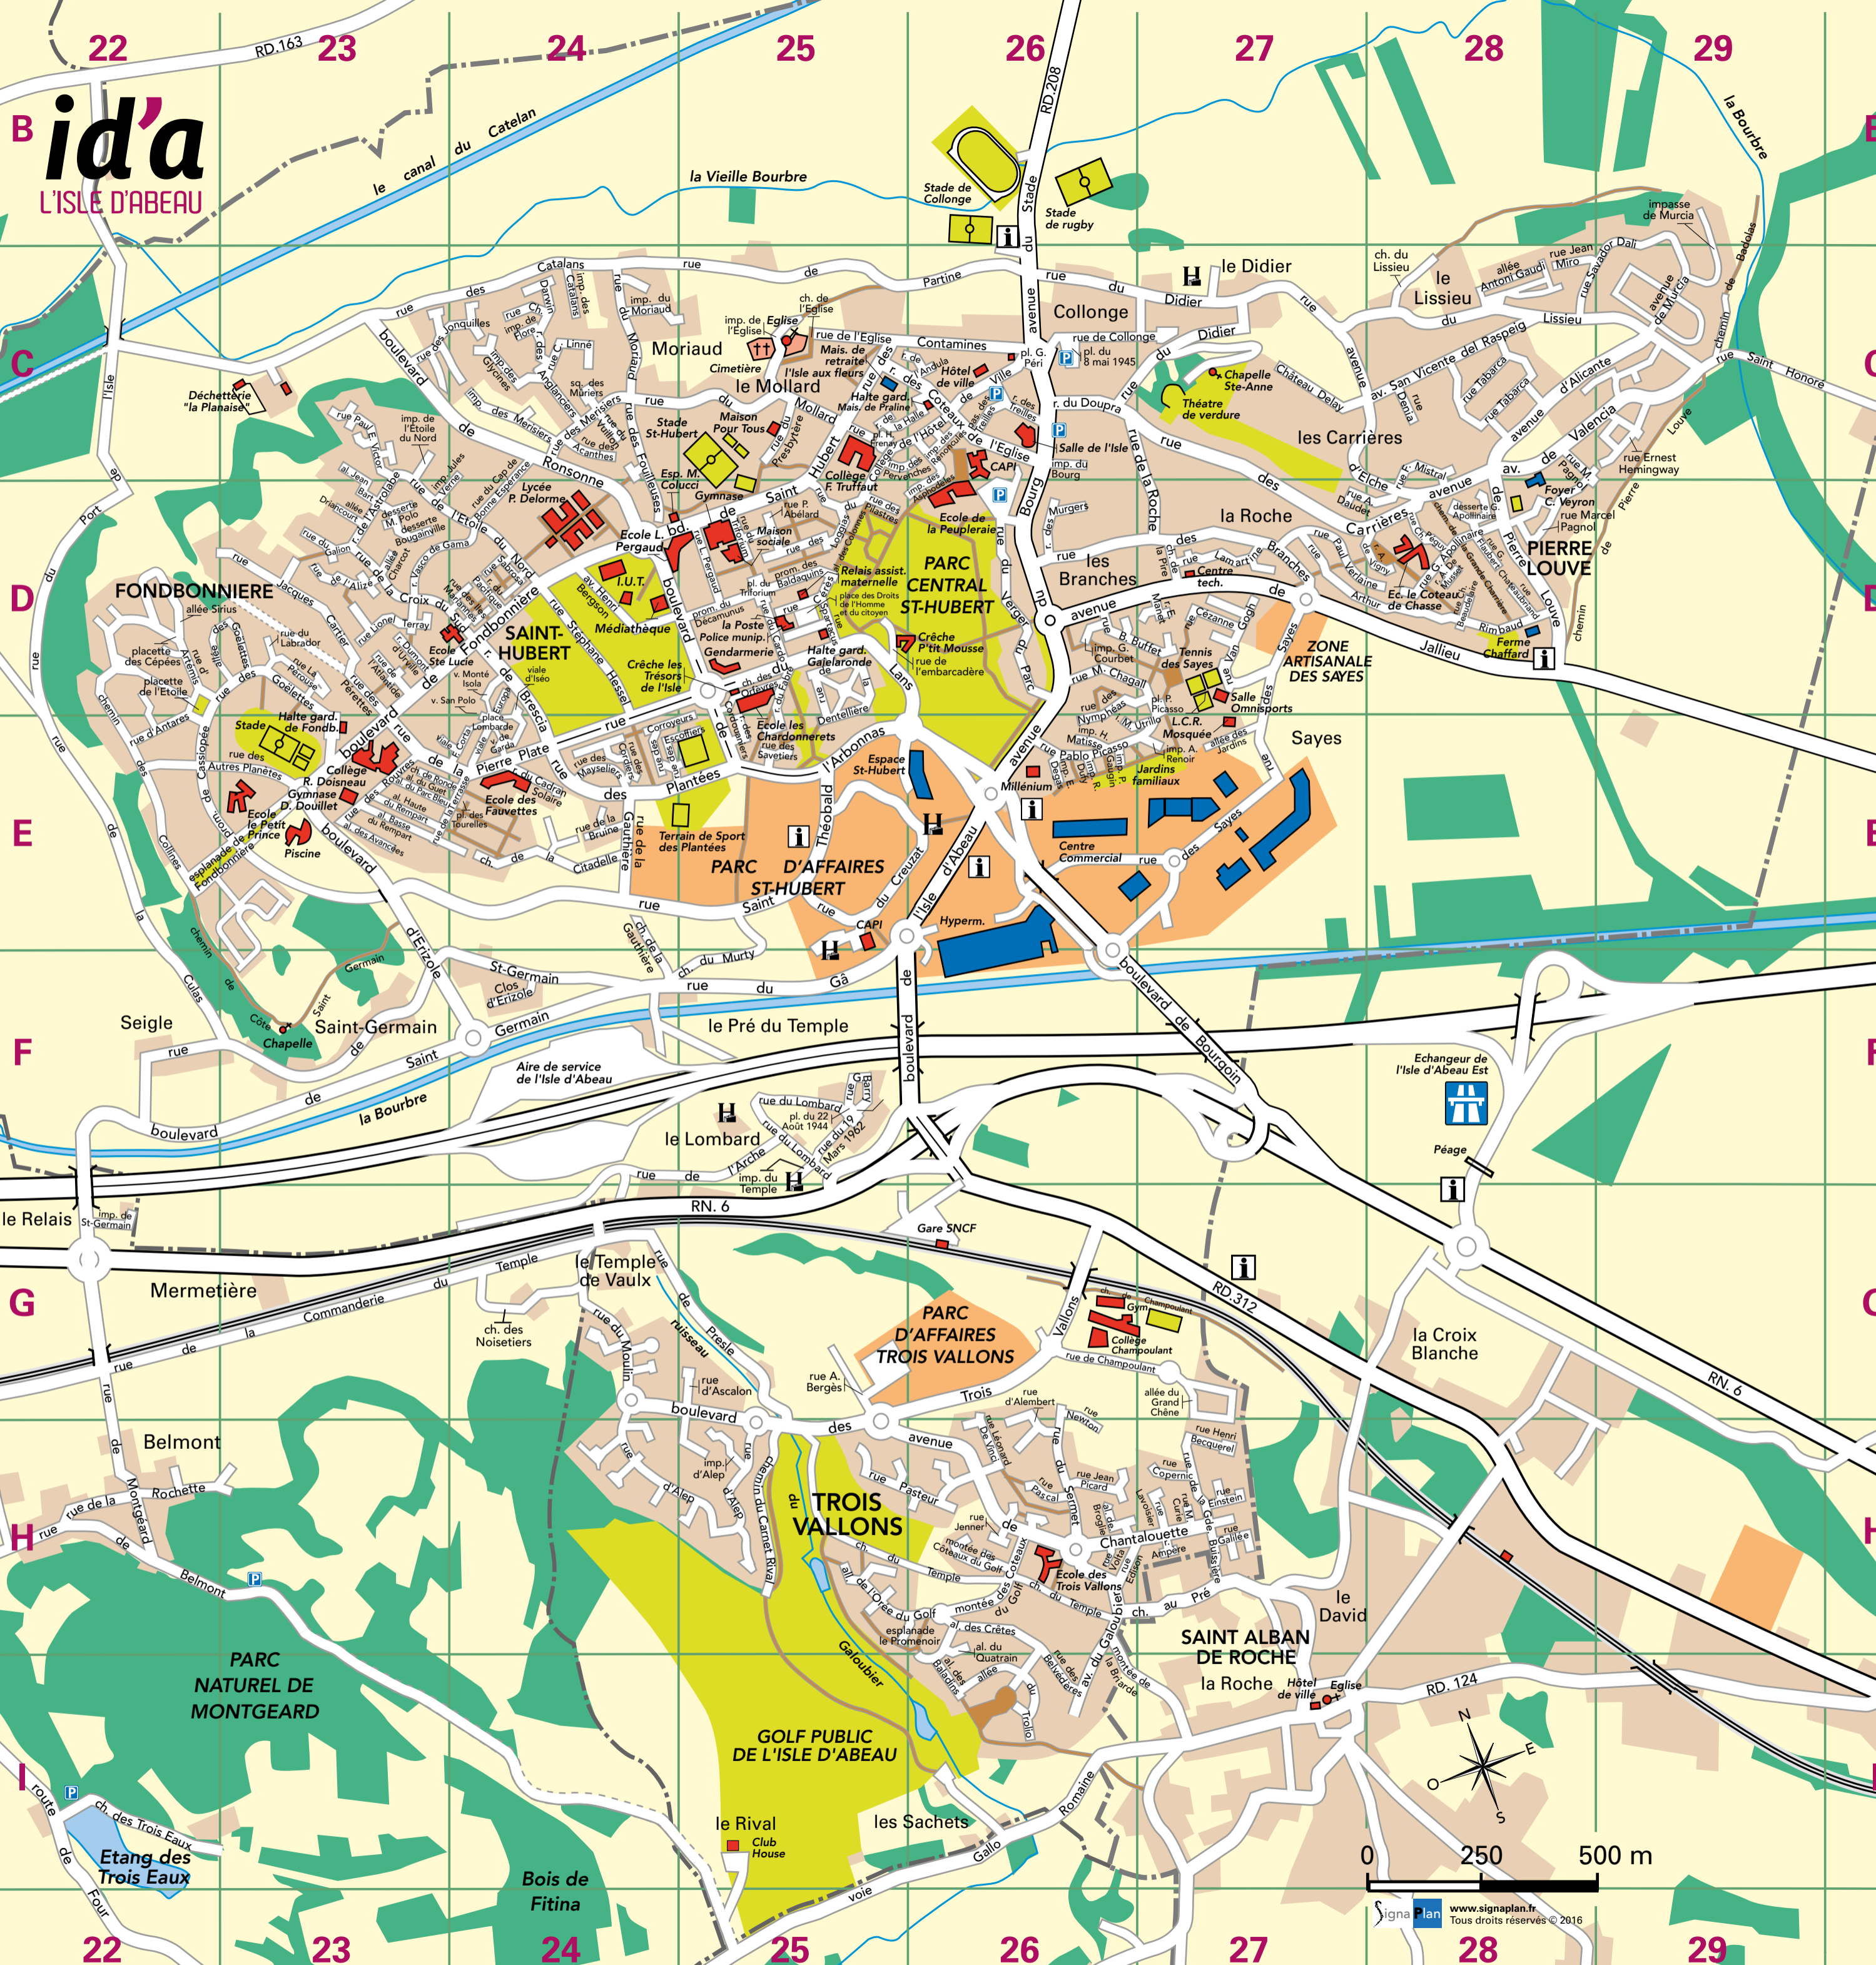

1. **ENSEIGNEMENT**
2. Collège Champouliant ..... G 26
   - Collège Robert Doisneau ..... E 23
   - Collège François Truffaut ..... C 25
   - Ecole les Chardonnerets ..... D 25
   - Ecole le Coteau-de-Chasse ..... D 28
   - Ecole des Fauvettes ..... E 24
   - Ecole Louis Pergaud ..... D 24 D 25
   - Ecole le Petit Prince ..... E 23
   - Ecole de la Peuplerie ..... D 26
   - Ecole Sainte Lucie ..... D 23 D 24
   - Ecole des Trois Vallons ..... H 26
   - I.U.T. ..... D 24
   - Lycée Paul Delorme ..... D 24
3. plan édité par la mairie de l'Isle d'Abeau (38080)
   Tel.04 74 18 20 00
   www.mairie-ida.fr
   cartographie : signa plan
   crédits photos : Ville/Phot
   édition 2016 -
   © reproduction interdite

QUARTIERS-LIEUX-DITS

- BRANCHES (LES) ..... D 26 D 27
- CARRIÈRES (LES) ..... C 27 C 28
- COLLONGE ..... C 26
- CULAS (LA) ..... D 21
- DIDIER (LE) ..... C 27
- FONDBONNIÈRE ..... D 22 D 23
- LISSIEU (LE) ..... C 28
- LOMBARD (LE) ..... F 25
- MOLLARD (LE) ..... C 24 D 25
- MORIAUD ..... C 25
- PIERRE LOUVE ..... D 28 D 29
- PRÉ DU TEMPLE (LE) ..... F 25
- RELAIS (LE) ..... G 22
- RIVAL (LE) ..... C 25
- ROCHE (LA) ..... D 27
- SACHETS (LES) ..... I 25 I 26
- SAINT-GERMAIN ..... F 23
- SAINT-HUBERT ..... D 24
- SAYES ..... D 27
- SEIGLE ..... F 25
- TEMPLE DE VAUX (LE) ..... G 24
- TROIS VALLONS ..... H 26 I 26

INDEX DES RUES

Plan de l'Isle d'Abeau

ida
L'ISLE D'ABEAU